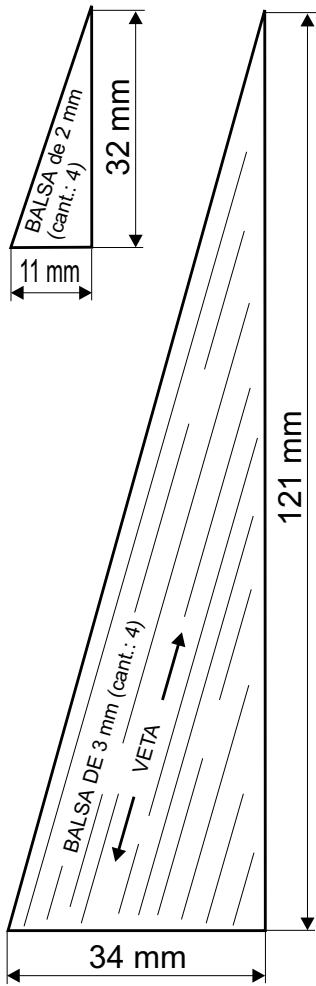

NIKE AJAX

Escala del misil Americano NIKE AYAX

Recomendado para modelistas con experiencia en la construcción de modelos. Como en el resto de nuestros planos se pueden utilizar materiales estándar de **Condor Tec**, o bien ser fabricados por el aficionado. Para el presente modelo, se recomienda usar un **motor clase D**.

BALSA DE 2 mm
HACER 4 de c/u

Roberto D. Müller
Instructor
E.A.M.E. Cóndor