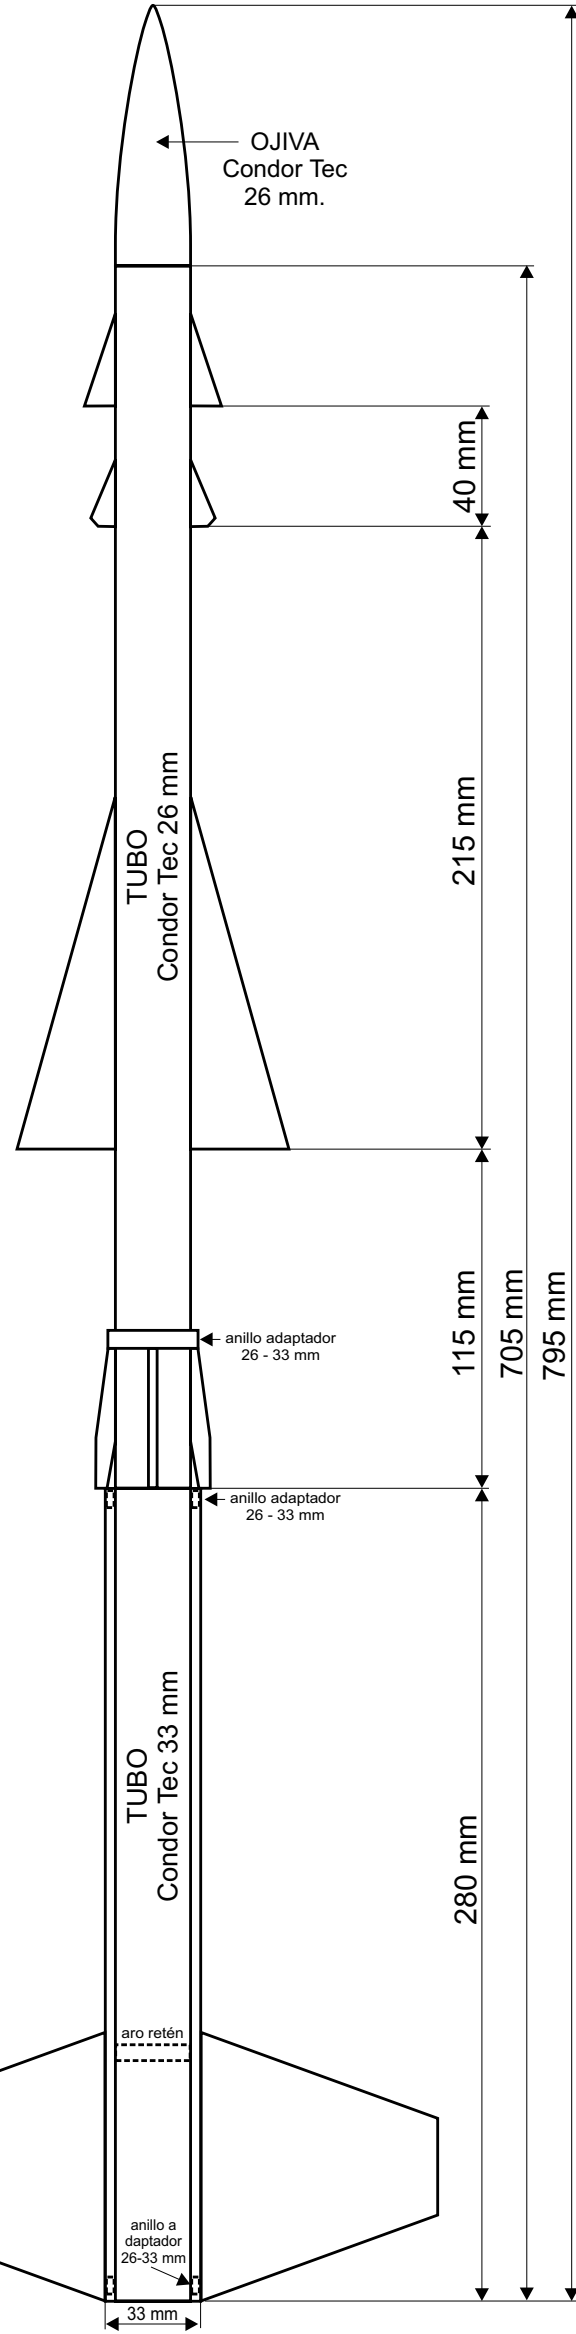

NIKE AJAX

Escala del misil Americano NIKE AYAX

Recomendado para modelistas con experiencia en la construcción de modelos. Como en el resto de nuestros planos se pueden utilizar materiales estándar de **Condor Tec**, o bien ser fabricados por el aficionado. Para el presente modelo, se recomienda usar un **motor clase D**.

BALSA DE 2 mm
HACER 4 de c/u

Roberto D. Müller
Instructor
E.A.M.E. Cóndor