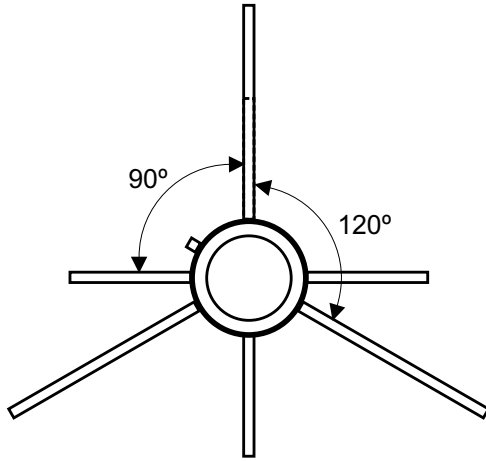

NIKE AJAX

Escala del misil Americano NIKE AYAX

Recomendado para modelistas con experiencia en la construcción de modelos. Como en el resto de nuestros planos se pueden utilizar materiales estándar de **Condor Tec**, o bien ser fabricados por el aficionado. Para el presente modelo, se recomienda usar un **motor clase D**.

BALSA DE 2 mm
HACER 4 de c/u

Roberto D. Müller
Instructor
E.A.M.E. Cóndor