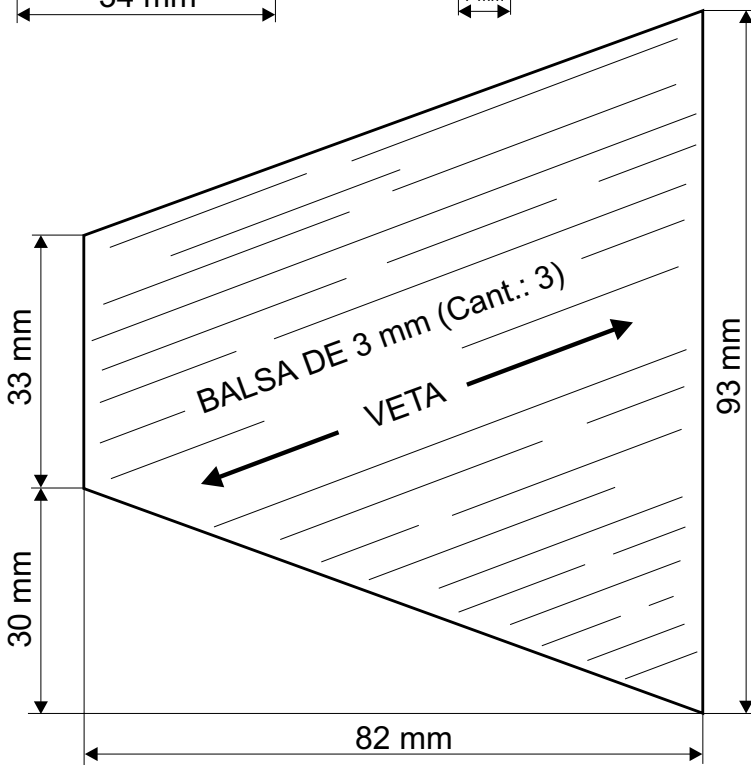

NIKE AJAX

Escala del misil Americano NIKE AYAX

Recomendado para modelistas con experiencia en la construcción de modelos. Como en el resto de nuestros planos se pueden utilizar materiales estándar de **Condor Tec**, o bien ser fabricados por el aficionado. Para el presente modelo, se recomienda usar un **motor clase D**.

BALSA DE 2 mm
HACER 4 de c/u

Roberto D. Müller
Instructor
E.A.M.E. Cóndor