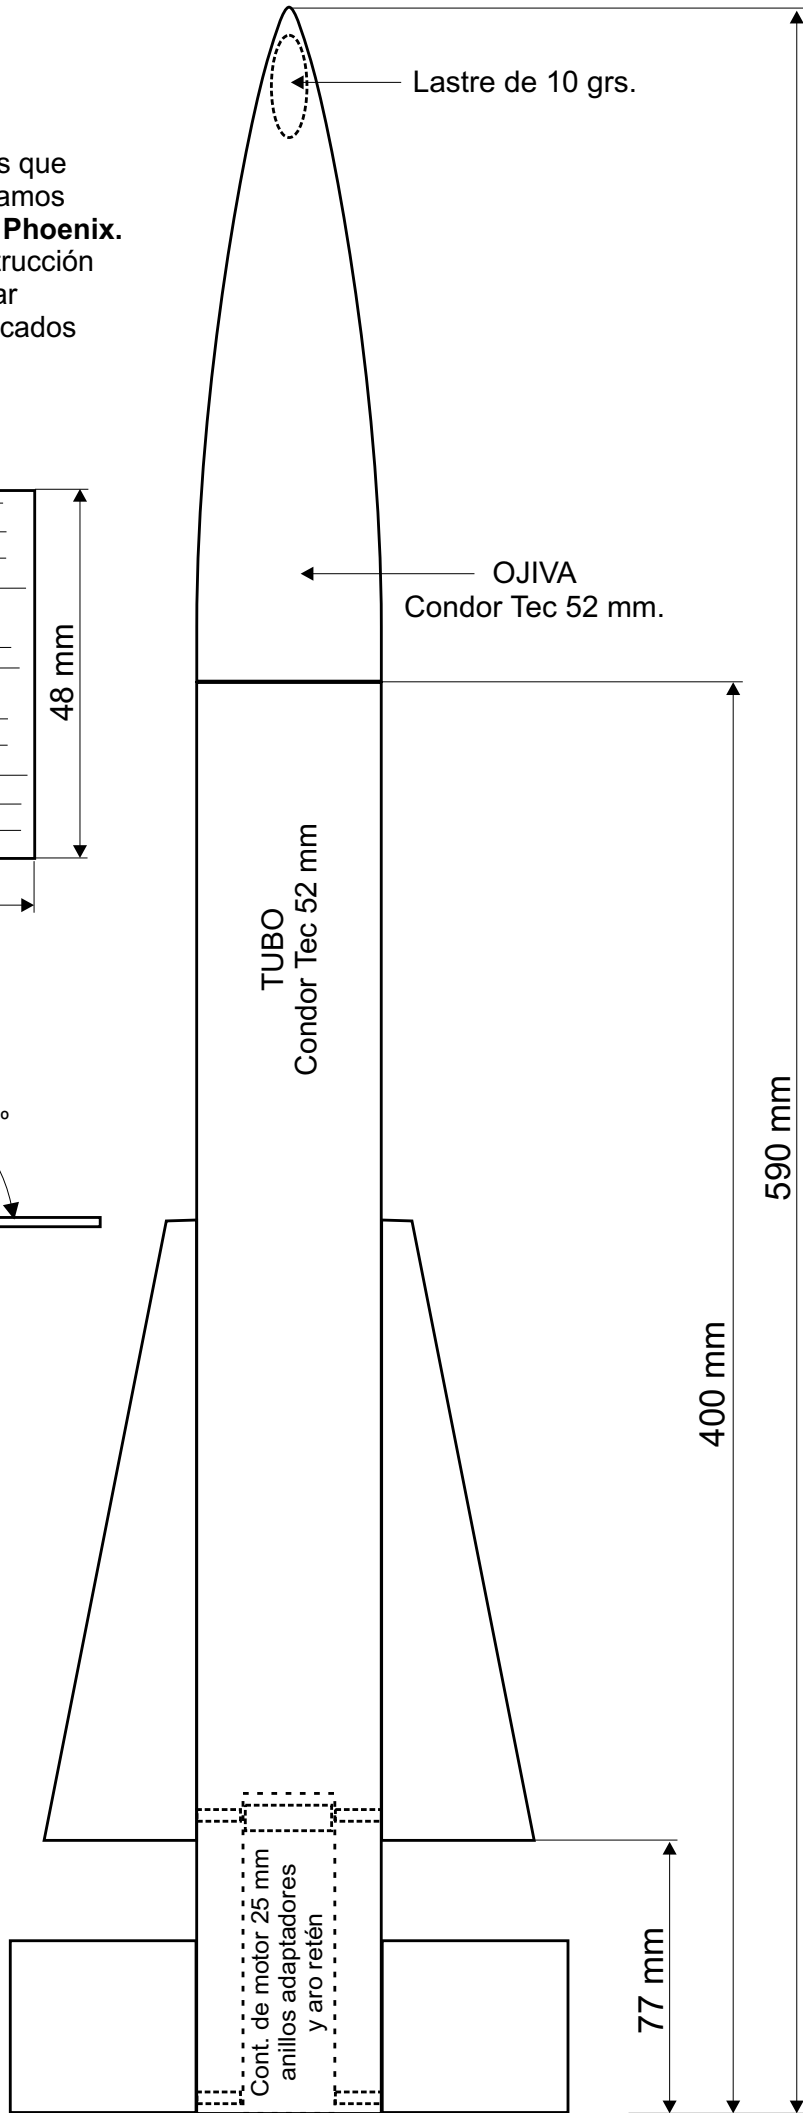

Phoenix

Siguiendo con las entregas de planos de los modelos que construyen nuestros alumnos en los cursos, presentamos en esta oportunidad esta escala del misil Americano **Phoenix**. Se recomienda tener algo de experiencia en la construcción de modelos. Para este en particular se pueden utilizar materiales estándar de Condor Tec, o bien ser fabricados por el aficionado. El impulsor es un motor clase D..