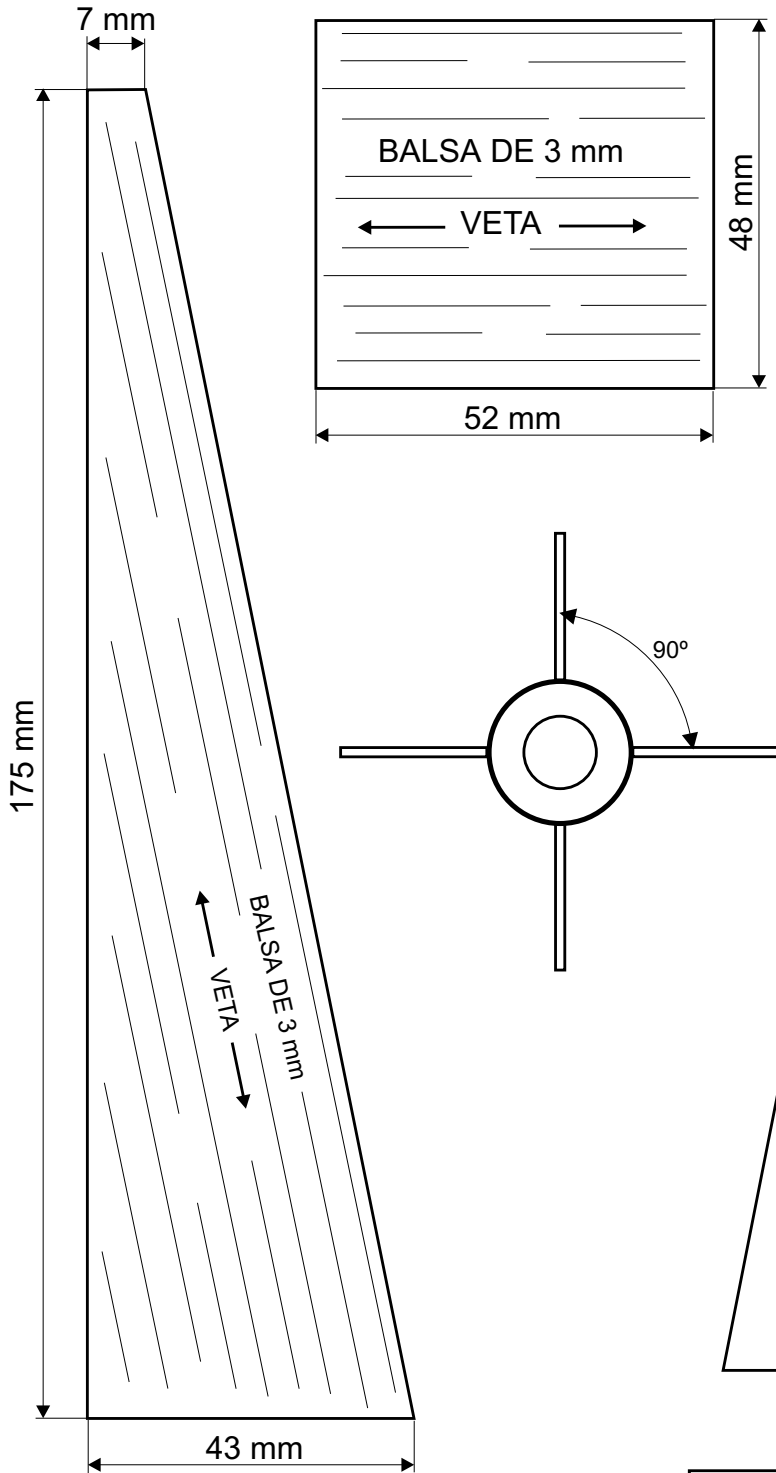

Phoenix

Siguiendo con las entregas de planos de los modelos que construyen nuestros alumnos en los cursos, presentamos en esta oportunidad esta escala del misil Americano **Phoenix**. Se recomienda tener algo de experiencia en la construcción de modelos. Para este en particular se pueden utilizar materiales estándar de Condor Tec, o bien ser fabricados por el aficionado. El impulsor es un motor clase D..