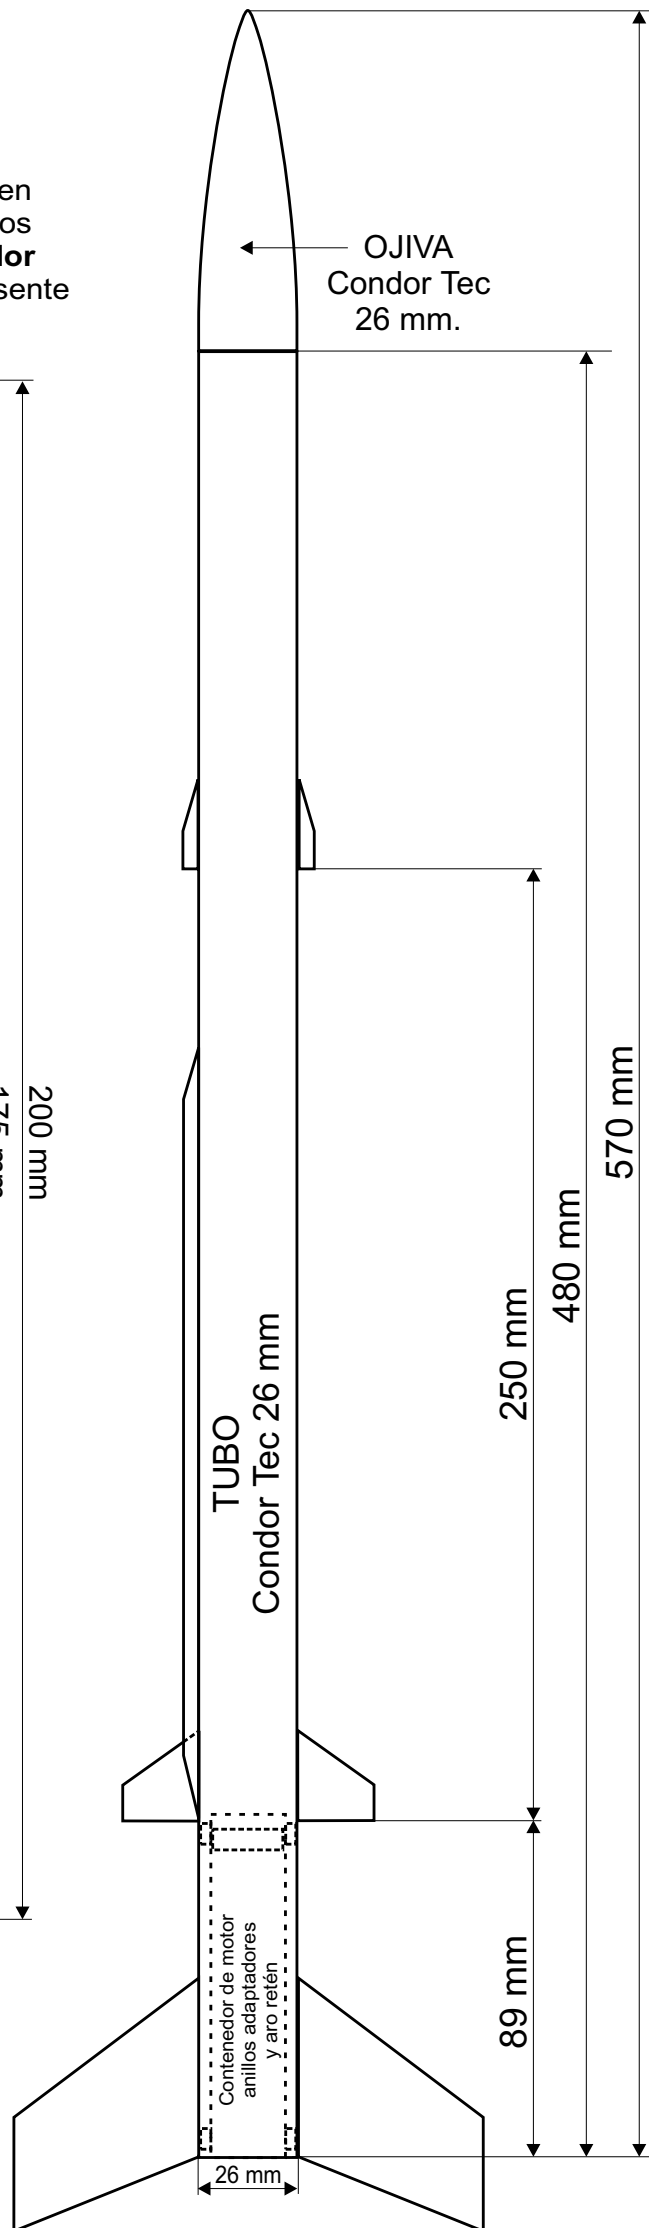

# Stiletto

## Semi Escala del misil Americano Stiletto

Recomendado para modelistas con alguna experiencia en la construcción de modelos. Como en el resto de nuestros planos se pueden utilizar materiales estándar de **Condor Tec**, o bien ser fabricados por el aficionado. Para el presente modelo, se recomienda usar un **motor clase C**.