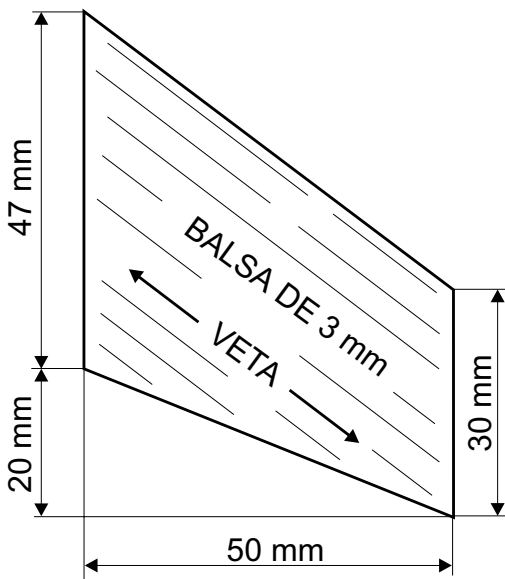

## Semi Escala del misil Americano Stiletto

Recomendado para modelistas con alguna experiencia en la construcción de modelos. Como en el resto de nuestros planos se pueden utilizar materiales estándar de **Condor Tec**, o bien ser fabricados por el aficionado. Para el presente modelo, se recomienda usar un **motor clase C**.