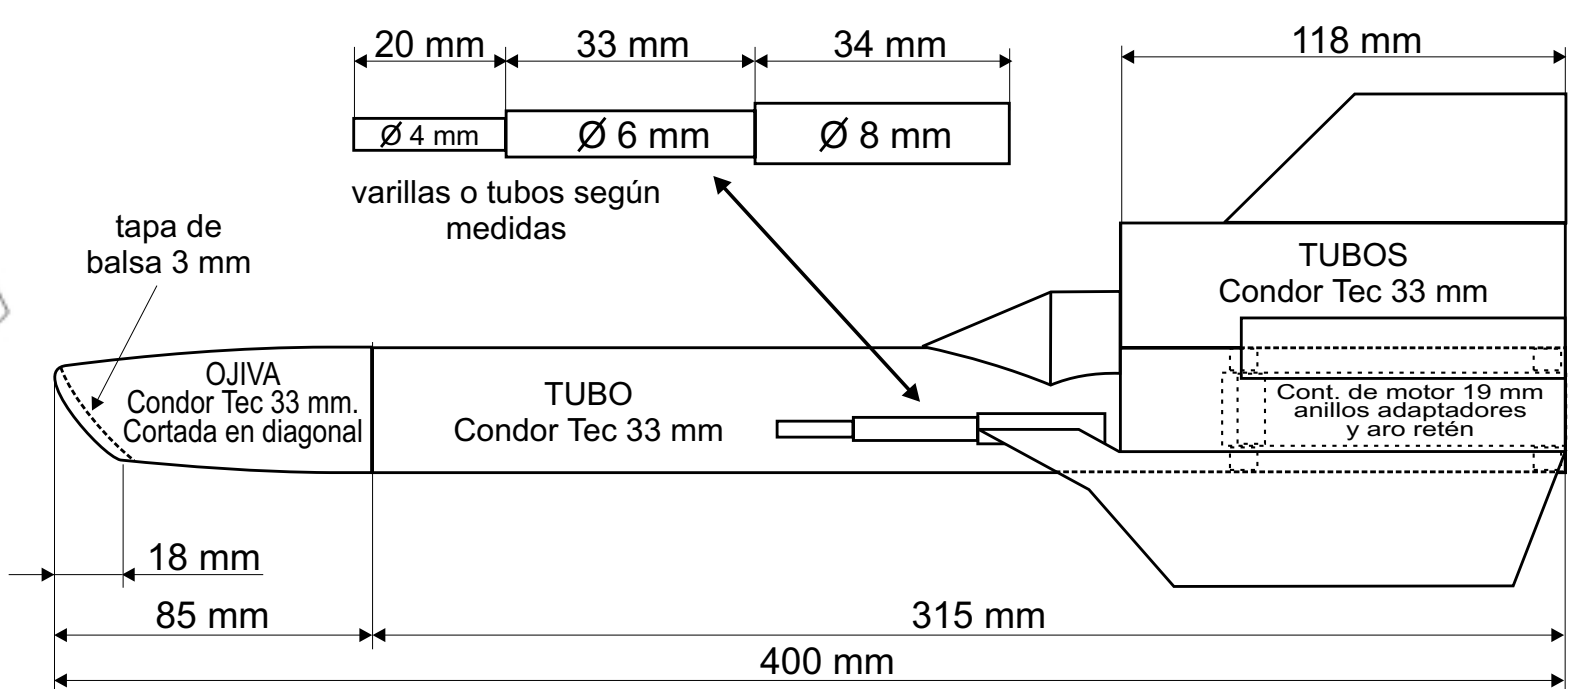

# VIPER

**Modelo de Ciencia Ficción**  
 Interceptor colonial del film  
 "BATLESTAR GALACTICA"

**Nivel III**

Se recomienda tener experiencia en la construcción de modelos. Para este en particular se pueden utilizar materiales estándar de Condor Tec, o bien ser fabricados por el aficionado. Se recomienda usar un motor clase C8-4