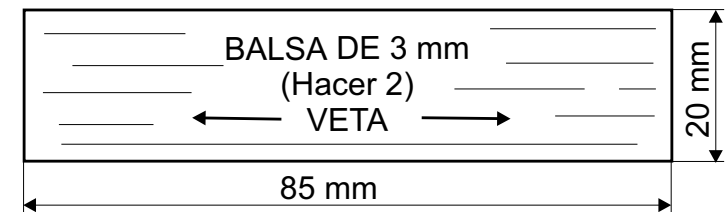

Roberto D. Müller
Instructor
E.A.M.E. Cóndor