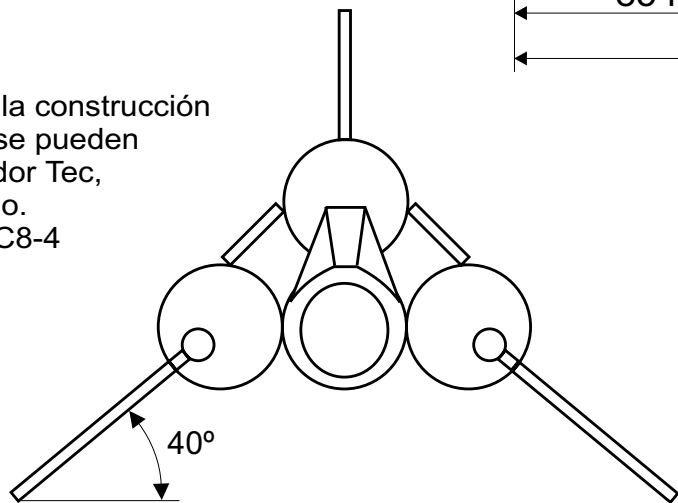

# VIPER

**Modelo de Ciencia Ficción**  
 Interceptor colonial del film  
 "BATLESTAR GALACTICA"

**Nivel III**

Se recomienda tener experiencia en la construcción de modelos. Para este en particular se pueden utilizar materiales estándar de Condor Tec, o bien ser fabricados por el aficionado. Se recomienda usar un motor clase C8-4

Roberto D. Müller  
 Instructor  
 E.A.M.E. Cóndor

Cabina en cartulina de 300grs.  
 Esc: 1;1